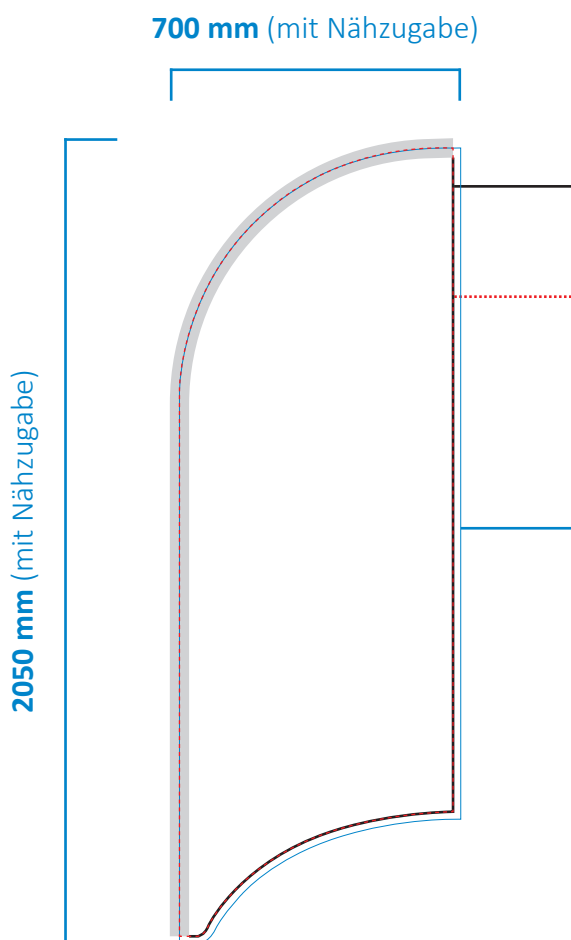

BERMUDA 70 X 205

ENTWURFSVORLAGE

FORMAT

mit Nahtzugabe
700 mm x 2050 mm

BILDER

Bildauflösung
720 dpi

PLATZ FÜR IHREN ENTWURF

SICHERHEITSSABSTAND

in diesem Bereich wird das Druckbild nicht durchgenäht, Logos bzw. Text sollten diesen Abstand nicht überschreiten

HINTERGRUNDFARBEN UND BILDER

bis an den Rand der Nahtzugabe anlegen

-  **Endformat** (sichtbar)
-  Einfassband
-  Nahtzugabe, Druckbereich + Überfüller
-  Sicherheitsabstand

Diese Seite dient nur zur Ansicht!

Für das Layout bitte die Vorlage auf der **Seite 2** verwenden und als einseitiges PDF zurückschicken! Jedes Sujet bitte in ein einseitiges PDF packen!

Beachflag Typ A Bermuda - 70x205